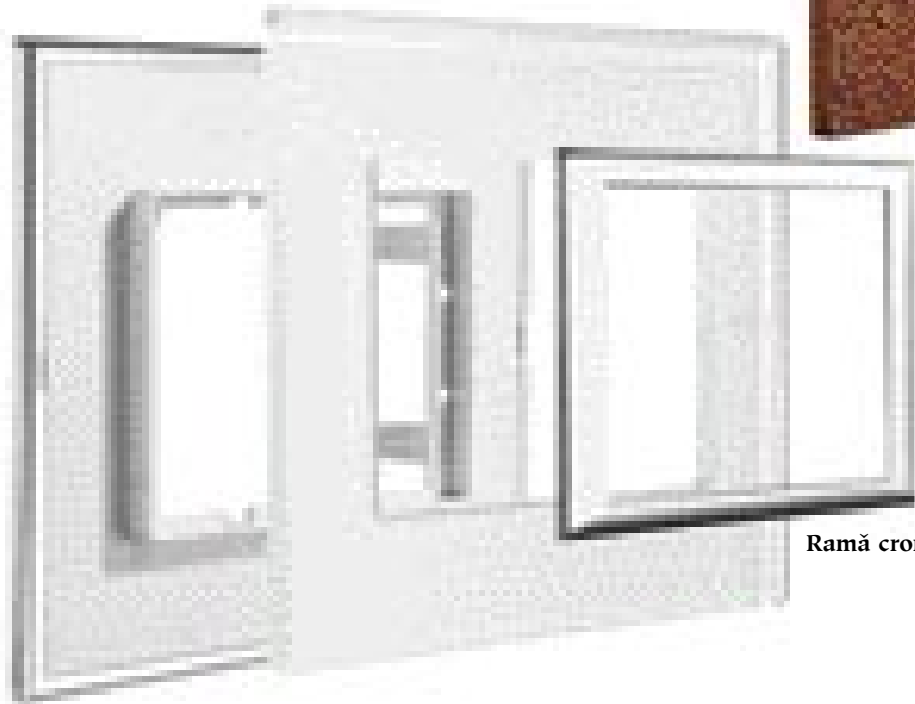

Material selectat pentru inserție

Ramă cromată

Suport

Înveliș de sticlă pentru înlocuire