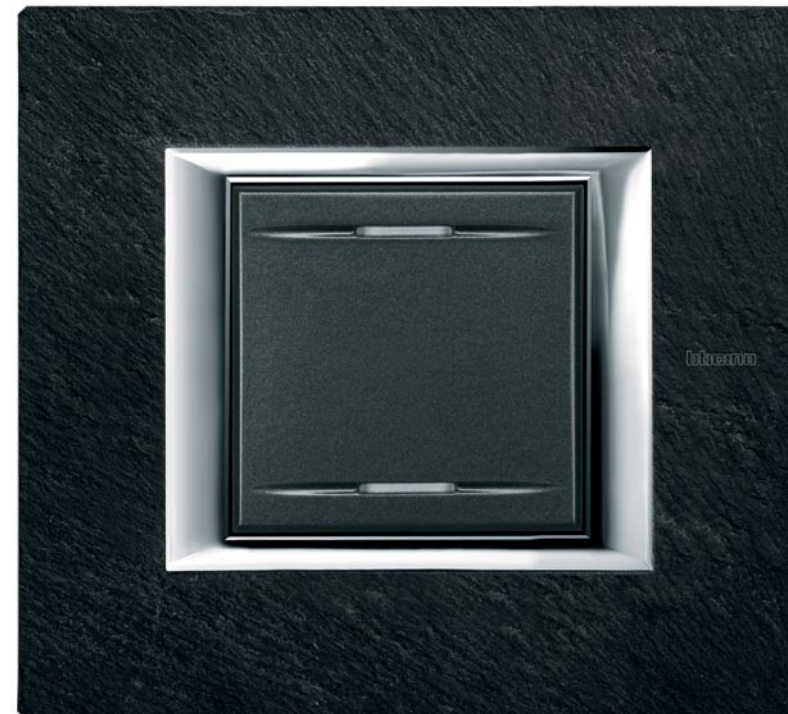

Piatra. Gresia Hewne și marmura de Carrara utilizată la formele dreptunghice, garantează senzația materială la contactul fizic cu tastele, având accente arhitecturale care adaugă noblețe designului. Finisajul dur și caracterul neregulat al gresiei creează un contrast cu strălucirea tastelor metalizate. Claritatea și finisajul de mătase a marmurei sugerează imagini ale perfecțiunii clasice. Pietrele, care proiectează **Axolute** în dimensiunea naturalului, conferă comutatoarelor o imagine nobilă, ideală pentru amenajarea arhitecturală de prestigiu.

Gresie, comutator digital