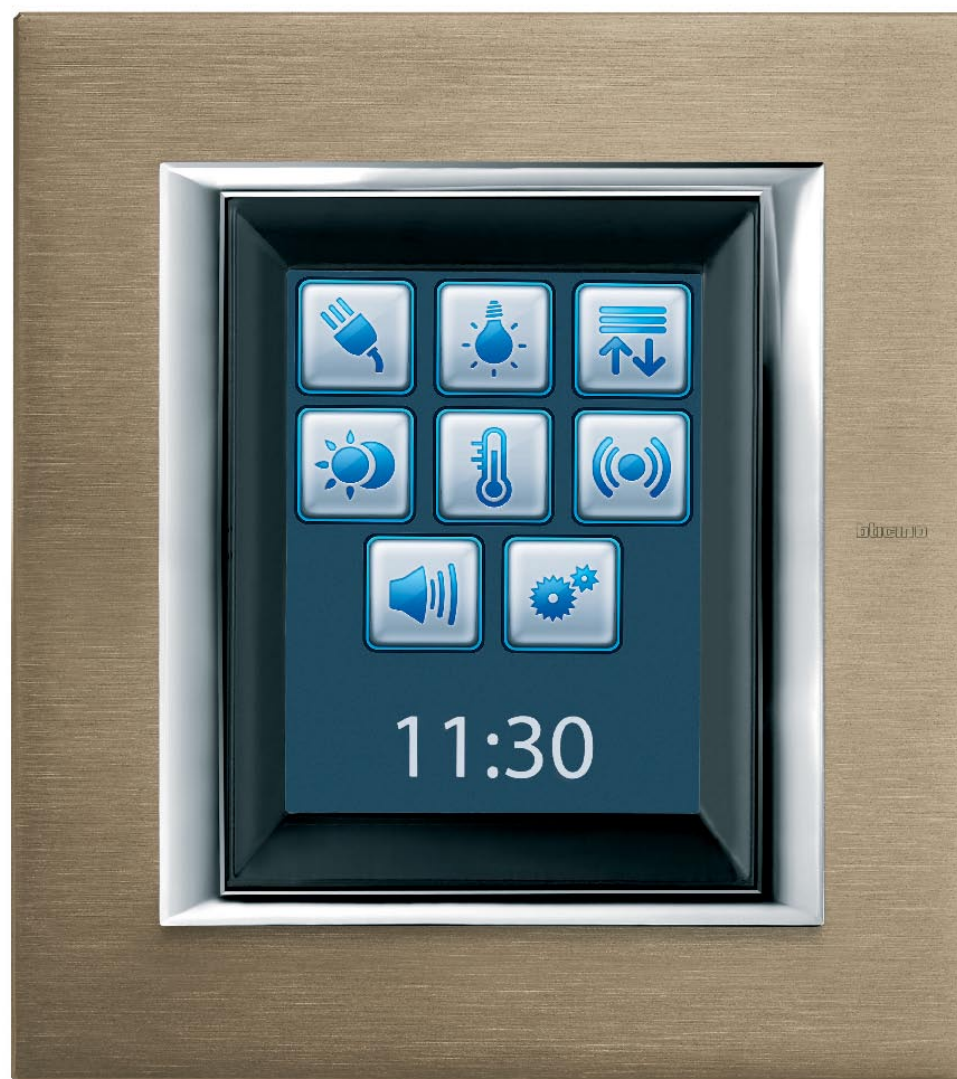

Touchscreen. Un display digital evoluat pentru activarea și controlul simplu și intuitiv al funcțiilor în zonele locuite. Rama încadrează un ecran ce prezintă pictograme color cu grafice sofisticate și de efect. Prin ideogramele proprii, ecranul cu atingere **Axolute** își dezvăluie potențialul tehnologic. Ecranele personalizate permit navigarea facilă prin diversele meniuri utilizând pictogramele selectate. Nu este necesar niciun manual de utilizare pentru a activa alarma antifurt, programarea controlului de ambianță și a sunetului de transmisie.

Axolute este armonizat până în cele mai mici detalii cu cel al dispozitivelor electrice de fixare.

Stația Video. Un sistem de interfonie extrem de dezvoltat cu un design elegant și cu un aspect plin de viață pentru a încadra imaginile de înaltă rezoluție a ecranului LCD color. Ca centru de control multimedia pentru casă, unitatea integrează și administrează toate semnalele atașate căminului. Permite controlul total al casei și al tuturor activităților sale variate, de la siguranța la confort și divertisment. Stația video **Axolute** este un terminal eficient și ușor de folosit în raport cu situațiile atât din interiorul cât și din afara căminului. Grație design-ului său remarcabil, finisajelor rafinate și a ecranului mare, unitatea devine un detaliu atrăgător în orice decor.