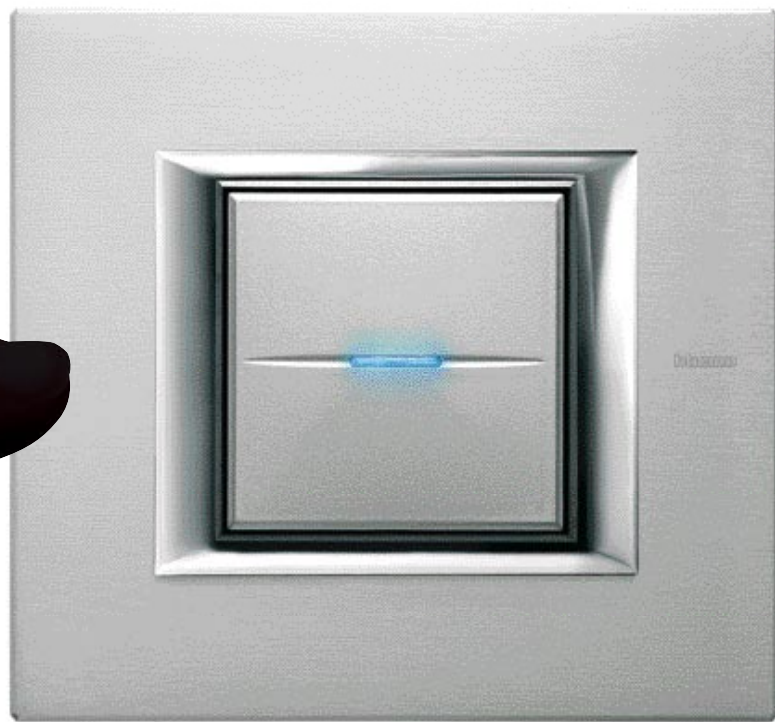

Comutator Axial, aluminiu sablat

Comutator axial. Acest design inovator menține tastele aliniat perfect chiar și după utilizare, garantând astfel o suprafață plană pentru eleganța simetrică maximă. Nervura fină care poate fi aprinsă cu un singur LED albastru, este un detaliu rafinat de design ce oferă un punct de referință tactil și vizual. Finisajele tastelor de aluminiu și antracit lucios-metalizat, armonizate cu variatele materiale ale plăcii, conferă sistemului **Axolute** o imagine elegantă a tehnologiei. Îvelișul dublu creează un efect de lupă special asupra tastelor pentru a accentua luminozitatea lor și pentru a elimina urmele amprentelor.

Comutator Stil, aluminiu Axolute

Controlează stilul. Având buton în relief și mișcare axială, acest model reprezintă un amestec echilibrat între inovație și tradiție, răspunzând unei dorințe larg răspândite pentru satisfacția simțului tactil. Imaginea clasică transpusă într-un design modern, prezentând o tastă placată cu crom și intensificată prin evidențierea luminoasă opțională a perimetrului cu LED-uri albastre, reprezintă valoarea de bază a sistemului **Axolute**: capacitatea sa de a corespunde stilurilor de viață diferite, permițând utilizatorilor să selecționeze oferta care se potrivește cel mai bine cu dorințele lor.

Ecraan cu atingere, titaniu sablat

Ecran video, titaniu deschis

Video display / Ecranul Video.

Sistemul de interfonie video-color încorporat, care poate fi poziționat oriunde în casă și nu doar la intrare, reprezintă o reală evoluție: nu mai este un telefon atașat pe perete, ci un ecran plat cu cristale lichide pentru imagini de un contur foarte clar, disponibil într-o paletă variată de culori. Exteriorul video-ecranului